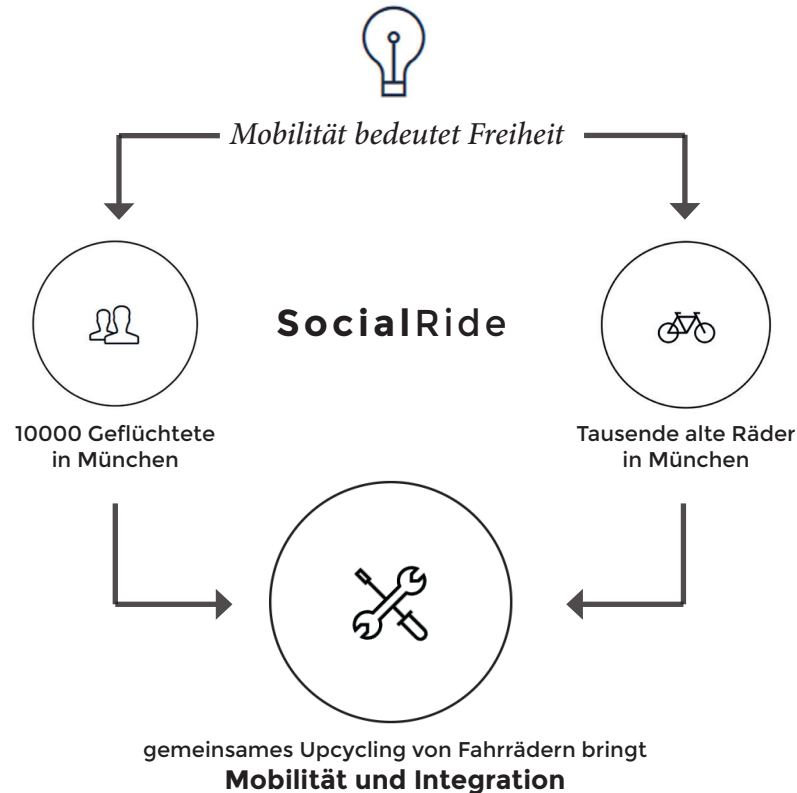

SocialRide Online

socialride.de

facebook.com/projectsocialride

team@socialride.de

MÜNCHNER
FREIWILLIGE

WIR
HELFFEN

SocialRide
schrauben verbindet

Unsere Philosophie

Über das Projekt

Wer wir sind

Wir, ein Team von Studenten aus verschiedenen Fachrichtungen, teilen eine Begeisterung: Fahrräder und denjenigen zu helfen, die neu nach Deutschland kommen. Als Team wollen wir unseren Beitrag zur Integration von Geflüchteten leisten und sind daher direkt in den Aufnahmeeinrichtungen tätig.

Was wir machen

Mit viel Tatendrang arbeiten wir ehrenamtlich und in den Flüchtlingsunterkünften vor Ort. Dabei reparieren wir Fahrradspenden zusammen mit den Geflüchteten. Die wieder verkehrstauglichen Räder stellen wir ihnen anschließend in den Einrichtungen zur Verfügung. So schaffen wir Mobilität und Austausch.

Wie Du mithelfen kannst

Mit unserem Service „Pimp-my-Bike“ bieten wir Dir an, Dein altes Fahrrad in ein stylisches Retro-Stadtrad mit vielen Designhighlights zu verwandeln. Lass Deinen Ideen freien Lauf und wir setzen diese um! Du zahlst nur die neuen Ersatzteile und einen freiwilligen Spendenbetrag. Das Geld kommt unseren Workshops und den mitarbeitenden Geflüchteten zugute. Du hast bereits ein Fahrrad und möchtest trotzdem helfen? Wir nehmen gerne Fahrradspenden oder finanzielle Unterstützung entgegen. Sag uns einfach Bescheid, wir holen Fahrräder auch direkt bei Dir ab.